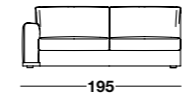

Left and Right elements