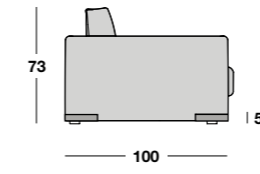

**RÜCKENKISSEN** | Gänsedaunen abgekammert mit Baumwollbezug.

**FÜSSE** | Innenfuß aus massivem Buchenholz mit dekorativem Metallwinkel in schwarzchrom (15 x 15 x h 4 cm).

**BEZUG** | In Stoff komplett abziehbar, Leder festgepolstert.