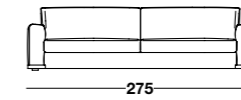

Brando

Sofa

Design_Enrico Cesana

STRUTTURA | legno di abete (Picea Abies) e multistrato, con cinghie elastiche.

IMBOTTITURA STRUTTURA | poliuretano espanso a densità differenziate, rivestito con fodera in fibra di poliestere resinata da 100 gr/m² accoppiata a tessuto in poliestere elasticizzato.

CUSCINI SEDUTA | poliuretano espanso e piuma nuova sterilizzata rivestito con fodera in 100% cotone.

CUSCINI SCHIENALE | piuma nuova sterilizzata con fodera in 100% cotone.

PIEDI | piedino interno in legno massello di faggio; piastra angolare decorativa in metallo con finitura nichel nero (15 x 15 x h 4 cm).

RIVESTIMENTO | completamente sfoderabile in tessuto, fisso in pelle.

FRAME | fir-wood (Picea Abies) and plywood with elastic straps.

FRAME PADDING | polyurethane foam, upholstered with 100 gr/m² resin-bonded polyester coupled with elastic polyester fabric.

SEAT CUSHIONS | polyurethane foam with resin-bonded polyester covered with cotton.

BACK CUSHIONS | washed and sterilised feathers covered with 100% cotton.

FEET | inner feet with solid beech wood; decorative metal angol plate with black nickel finish (15 x 15 x h 4 cm).

COVER | fabric completely removable, fixed in leather.

UNTERBAU | Gewebegurten auf Holzgestell mit Schichtholzverkleidung bezogen mit Polyurethanschaum in verschiedenen Raumgewichten.

SITZKISSEN | Sandwichkissen in Polyurethanschaum mit Daunenabdeckung und Baumwollbezug.

RÜCKENKISSEN | Gänsedaunen abgekammert mit Baumwollbezug.

FÜSSE | Innenfuß aus massivem Buchenholz mit dekorativem Metallwinkel in schwarzchrom (15 x 15 x h 4 cm).

BEZUG | In Stoff komplett abziehbar, Leder festgepolstert.

Sofas

Armchair

Left and Right elements

Central elements

Chaise Longue

Corner

Pouf