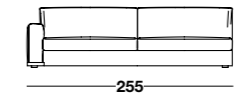

Left and Right elements