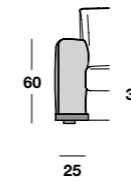

**RÜCKENKISSEN** | Gänsedaunen abgekammert mit Baumwollbezug.

**FÜSSE** | Innenfuß aus massivem Buchenholz mit dekorativem Metallwinkel in schwarzchrom (15 x 15 x h 4 cm).

**BEZUG** | In Stoff komplett abziehbar, Leder festgepolstert.