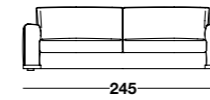

Brando

Sofa

Design_Enrico Cesana

STRUTTURA | legno di abete (Picea Abies) e multistrato, con cinghie elastiche.

IMBOTTITURA STRUTTURA | poliuretano espanso a densità differenziate, rivestito con fodera in fibra di poliestere resinata da 100 gr/m² accoppiata a tessuto in poliestere elasticizzato.

CUSCINI SEDUTA | poliuretano espanso e piuma nuova sterilizzata rivestito con fodera in 100% cotone.

CUSCINI SCHIENALE | piuma nuova sterilizzata con fodera in 100% cotone.

PIEDI | piedino interno in legno massello di faggio; piastra angolare decorativa in metallo con finitura nichel nero (15 x 15 x h 4 cm).

RIVESTIMENTO | completamente sfoderabile in tessuto, fisso in pelle.

FRAME | fir-wood (Picea Abies) and plywood with elastic straps.

FRAME PADDING | polyurethane foam, upholstered with 100 gr/m² resin-bonded polyester coupled with elastic polyester fabric.

SEAT CUSHIONS | polyurethane foam with resin-bonded polyester covered with cotton.

BACK CUSHIONS | washed and sterilised feathers covered with 100% cotton.

FEET | inner feet with solid beech wood; decorative metal angol plate with black nickel finish (15 x 15 x h 4 cm).

COVER | fabric completely removable, fixed in leather.

UNTERBAU | Gewebegurten auf Holzgestell mit Schichtholzverkleidung bezogen mit Polyurethanschaum in verschiedenen Raumgewichten.

SITZKISSEN | Sandwichkissen in Polyurethanschaum mit Daunenabdeckung und Baumwollbezug.

RÜCKENKISSEN | Gänsedaunen abgekammert mit Baumwollbezug.

FÜSSE | Innenfuß aus massivem Buchenholz mit dekorativem Metallwinkel in schwarzchrom (15 x 15 x h 4 cm).

BEZUG | In Stoff komplett abziehbar, Leder festgepolstert.

Sofas

Armchair

Left and Right elements

Central elements

Chaise Longue

Corner

Pouf