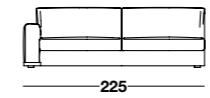

Left and Right elements