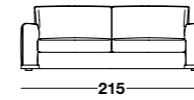

Brando

Sofa

Design_Enrico Cesana

STRUTTURA | legno di abete (Picea Abies) e multistrato, con cinghie elastiche.

IMBOTTITURA STRUTTURA | poliuretano espanso a densità differenziate, rivestito con fodera in fibra di poliestere resinata da 100 gr/m² accoppiata a tessuto in poliestere elasticizzato.

CUSCINI SEDUTA | poliuretano espanso e piuma nuova sterilizzata rivestito con fodera in 100% cotone.

CUSCINI SCHIENALE | piuma nuova sterilizzata con fodera in 100% cotone.

PIEDI | piedino interno in legno massello di faggio; piastra angolare decorativa in metallo con finitura nichel nero (15 x 15 x h 4 cm).

RIVESTIMENTO | completamente sfoderabile in tessuto, fisso in pelle.

FRAME | fir-wood (Picea Abies) and plywood with elastic straps.

FRAME PADDING | polyurethane foam, upholstered with 100 gr/m² resin-bonded polyester coupled with elastic polyester fabric.

SEAT CUSHIONS | polyurethane foam with resin-bonded polyester covered with cotton.

BACK CUSHIONS | washed and sterilised feathers covered with 100% cotton.

FEET | inner feet with solid beech wood; decorative metal angol plate with black nickel finish (15 x 15 x h 4 cm).

COVER | fabric completely removable, fixed in leather.

UNTERBAU | Gewebegurten auf Holzgestell mit Schichtholzverkleidung bezogen mit Polyurethanschaum in verschiedenen Raumgewichten.

SITZKISSEN | Sandwichkissen in Polyurethanschaum mit Daunenabdeckung und Baumwollbezug.

RÜCKENKISSEN | Gänsedaunen abgekammert mit Baumwollbezug.

FÜSSE | Innenfuß aus massivem Buchenholz mit dekorativem Metallwinkel in schwarzchrom (15 x 15 x h 4 cm).

BEZUG | In Stoff komplett abziehbar, Leder festgepolstert.

Sofas

Armchair

Left and Right elements

Central elements

Chaise Longue

Corner

Pouf