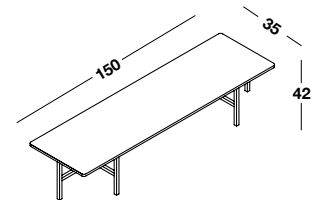

# Boulevard

Coffee Tables

Design\_Yonoh Studio

Coffee tables

Console

Tavolini e consolle con base in tubolare metallico Ø 10mm e top in mdf con varie finiture.

Finitura Pietra: granaglia di pietre e marmi spatolati manualmente nelle finiture Lava Rock, Dark Grey, Candoglia; base color Nero opaco.