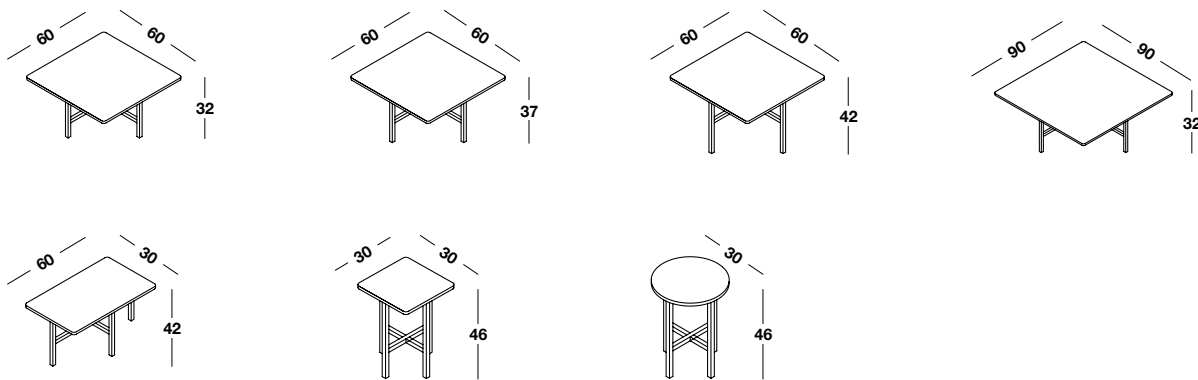

# Boulevard

Coffee Tables

Design\_Yonoh Studio

Coffee tables

Console

Tavolini e consolle con base in tubolare metallico Ø 10mm e top in mdf con varie finiture.

Finitura Pietra: granaglia di pietre e marmi spatolati manualmente nelle finiture Lava Rock, Dark Grey, Candoglia; base color Nero opaco.