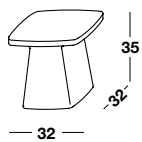

Mik

Coffee Tables

Design_Enrico Cesana

Tavolino in legno tornito, laccati con finitura opaca o lucida nei colori da campionario

Wooden small table, laquered with matt or glossy finish, colors available from collection