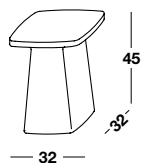

Mik

Coffee Tables

Design_Enrico Cesana

Tavolino in legno tornito, laccati con finitura opaca o lucida nei colori da campionario

Wooden small table, laquered with matt or glossy finish, colors available from collection